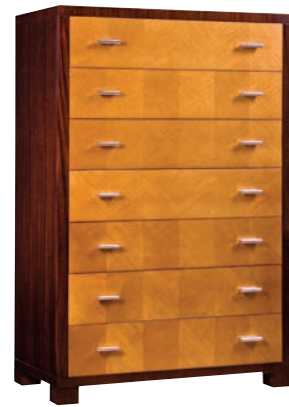

NS-137-1003 H28 W28 D17

Nichols & Stone

**Marseilles 3-Drawer Night Stand**

NS-137-1004 H30 W36 D17

John Widdicomb

**Triple Dresser**

JW-1415 H35 W74 D21

John Widdicomb