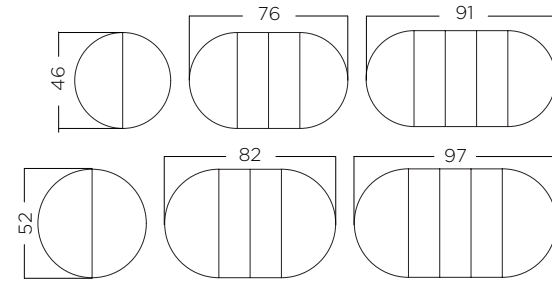

**Banyan Bench**  
NS-2992 H18 W68 D13

Finger Lakes

Finger Lakes

**Vine Valley Bench**  
72867 H30 W60 D18½

**Marcellus Bench**  
72868 H37 W71 D19½

Mission

**Round Pedestal Dining Table**

89/91-713