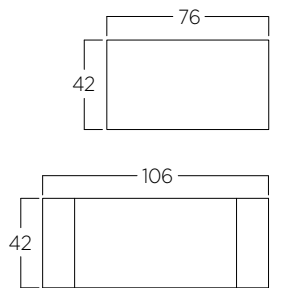

Height 30" Leaves 15"

AN-7361-76-2LVS-299