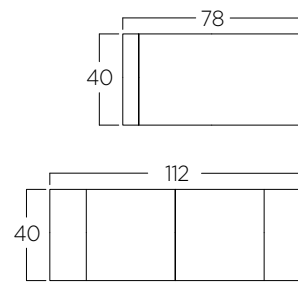

Height 30" Leaves 17"